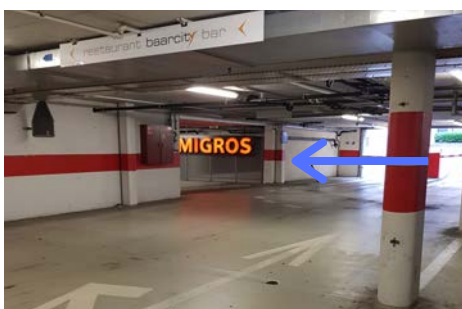

ANFAHRTSWEG

FISCOM Treuhand GmbH
Bahnhofstrasse 1
6340 Baar

+41 41 768 03 03

Anfahrt mit dem Auto:

- Autobahnausfahrt Baar
- Richtung Baar Bahnhof
- Coop Tiefgarage "Gotthard"
- Parking Migros / Rest. Baarcity
- öffentliche Parkplätze verwenden
- Durchgang direkt zu FISCOM (siehe Tafel)
- 3. Stock