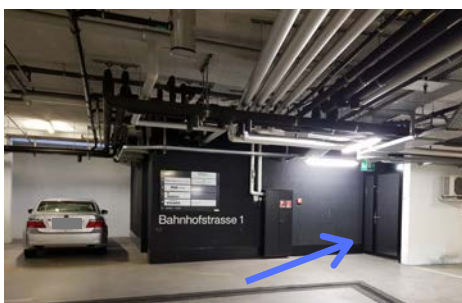

ANFAHRTSWEG

FISCOM Treuhand GmbH
Bahnhofstrasse 1
6340 Baar

+41 41 768 03 03

Anfahrt mit dem Auto:

- Autobahnausfahrt Baar
- Richtung Baar Bahnhof
- Coop Tiefgarage "Gotthard"
- Parking Migros / Rest. Baarcity
- öffentliche Parkplätze verwenden
- Durchgang direkt zu FISCOM (siehe Tafel)
- 3. Stock